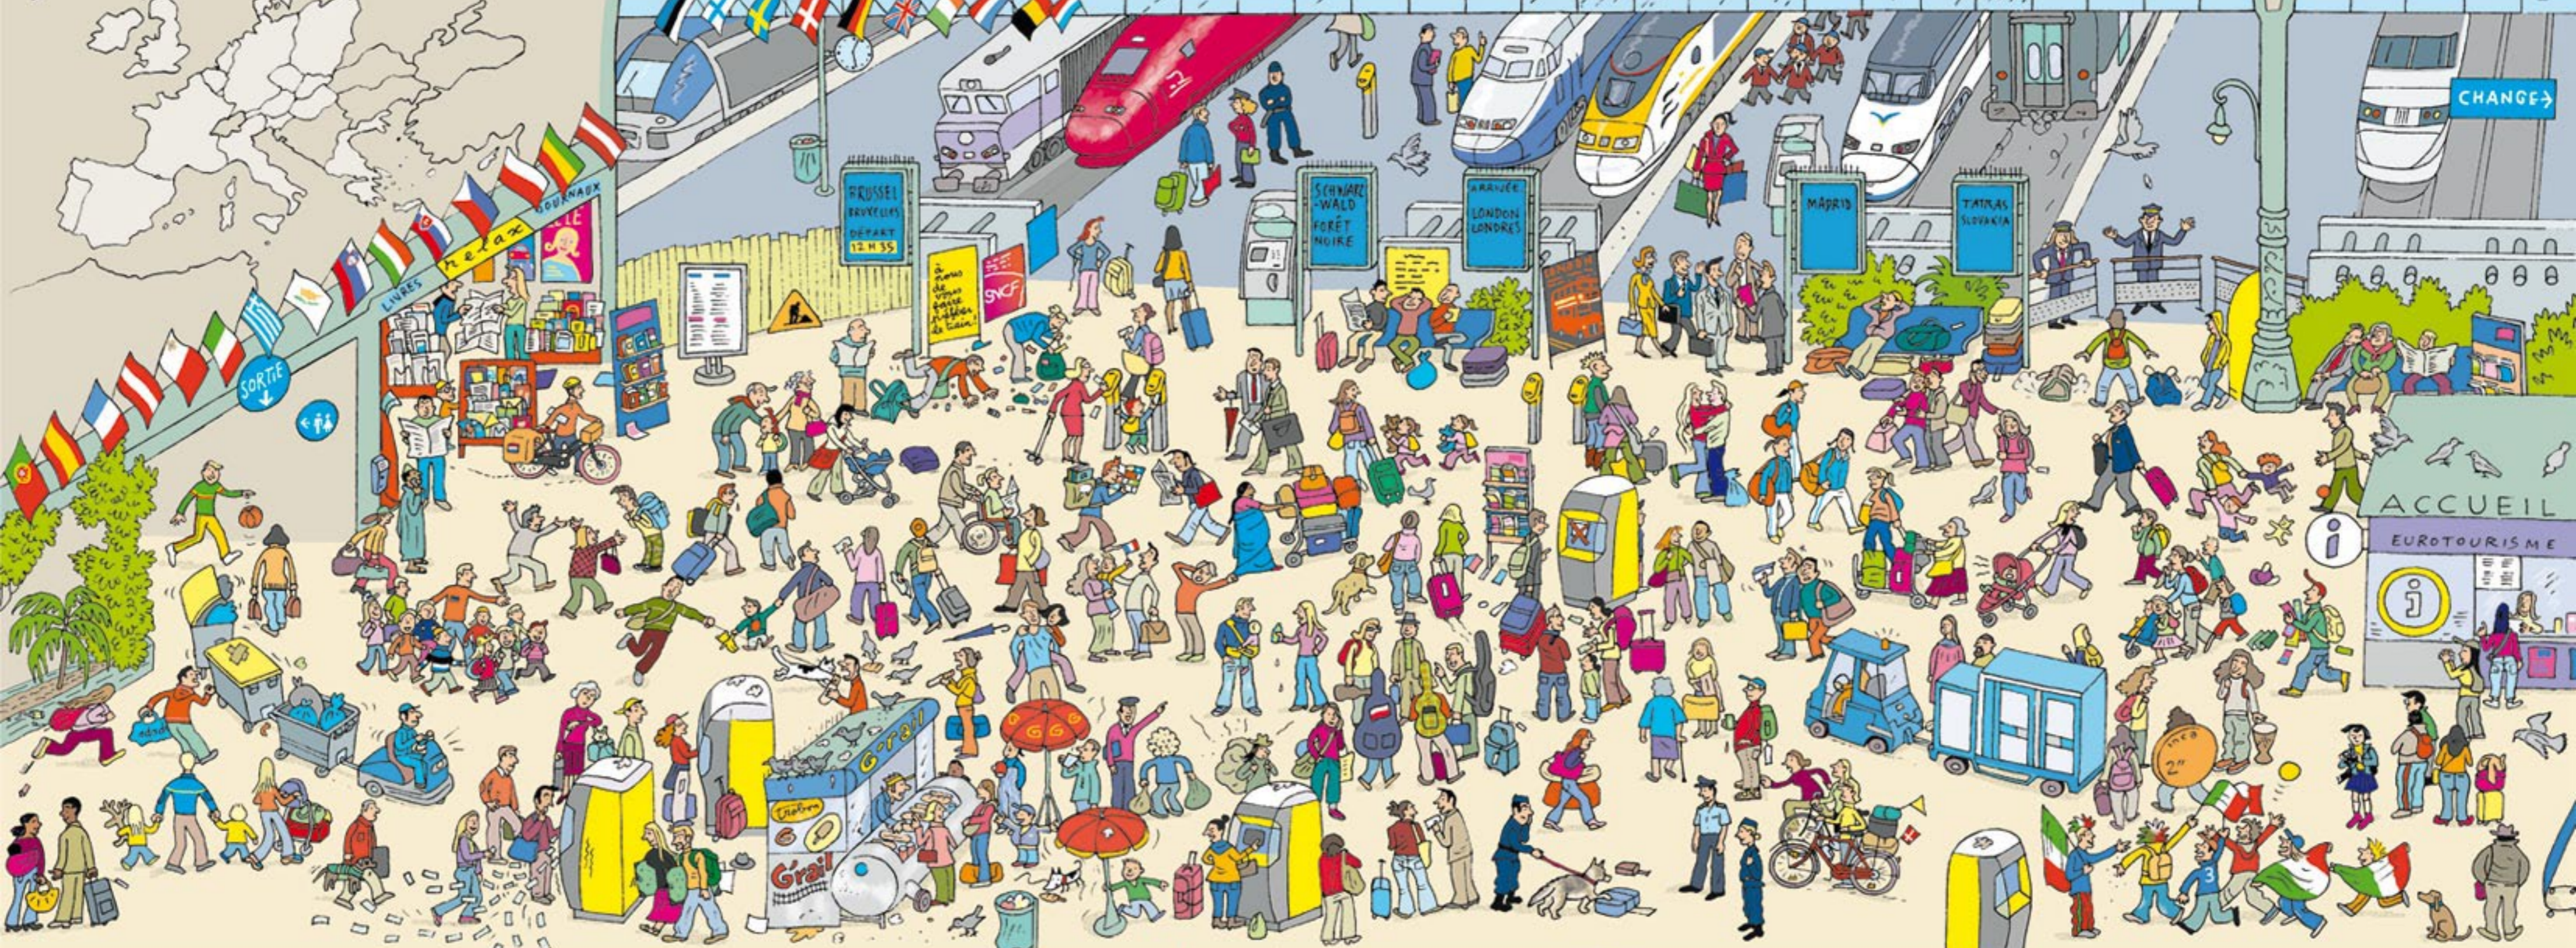

LES OUKILÉ à la GARE

POMME D'API

	DÉPART	DEPARTURE	ABFAHRT	SALIDA	VERTREK	LÄHTEVAT	ODJAZD
12-27	1 BRUXELLES	BRUSSEL	(BELGIQUE)	BELGIË			
	2 FORÊT NOIRE	SCHWARZWALD	(ALLEMAGNE)				
	3 HAUTES-TATRAS	(SLOVAQUIE)					

Les Oukilé partent faire un grand tour d'Europe.
 Leur train pour Bruxelles va bientôt partir...
 Trouve-les vite ! Cherche aussi toutes ces personnes
 qui viennent de différents pays d'Europe.

- 
Nestor
- 
Florence avec
Papi et Mami
- 
Mme Oukilé
- 
M. Oukilé
- 
le chien
Gipi
- 
une chef
de gare belge
- 
des amoureux
finlandais
- 
un homme
d'affaires espagnol
- 
un cycliste
hollandais
- 
un écolier
anglais
- 
un supporter
italien
- 
une musicienne
polonaise
- 
des artistes
allemands